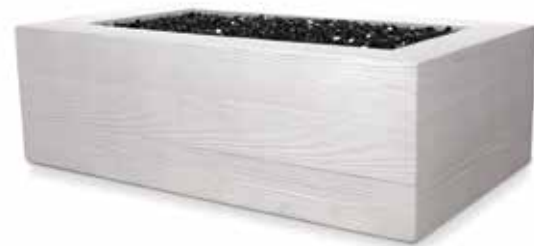

ASPEN RECTANGLE FIRE TABLE

SIZES: 55" x 30" x 16"

AURA RECTANGLE FIRE TABLE

SIZES: 78" x 32" x 20"

ASPEN SQUARE FIRE TABLE

SIZES: 42" x 16" • 48" x 16"

GEO RECTANGLE FIRE TABLE

SIZES: 60" x 36" x 22"

ASPEN BLOCK FIRE TABLE

SIZES: 48" x 28" x 15.5"

GEO ROUND FIRE TABLE

SIZES: 39" x 13" • 48" x 15" • 60" x 19"

AURA SQUARE FIRE TABLE

SIZES: 42" x 16" • 48" x 18" • 60" x 20"

GEO SQUARE FIRE TABLE

SIZES: 42 x 18